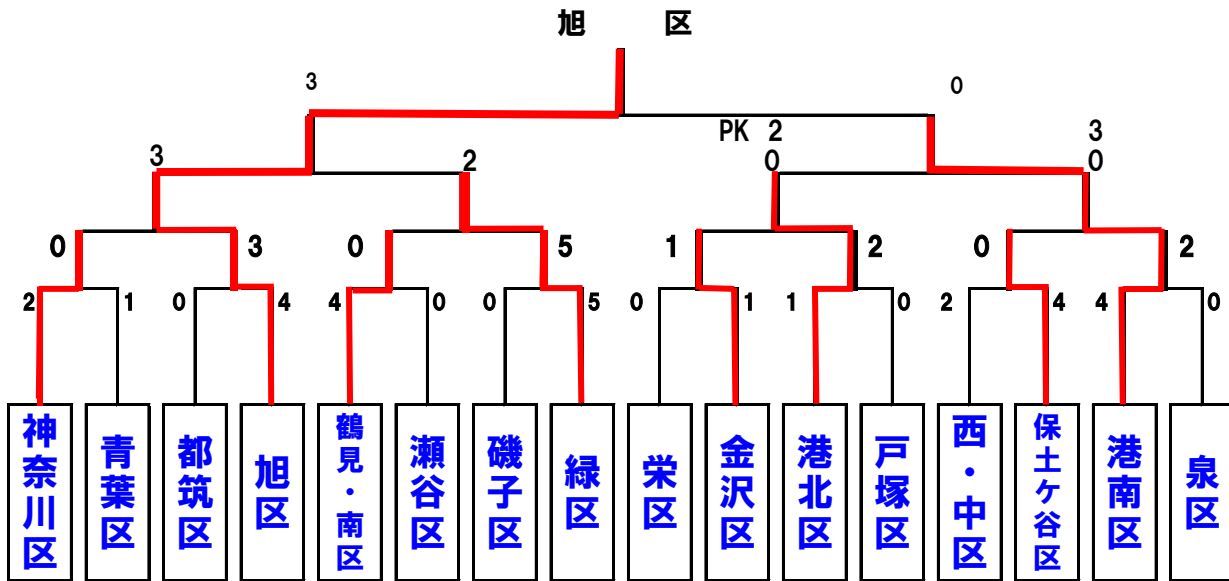

第25回日産スタジアム杯 少年サッカー大会 (小学生女子の部)

〈大会日程〉 15分-5分-15分 (入替5分) 40分

【1回戦・準々決勝・エキシビジョン】 三ツ沢公園陸上競技場							
◆1月28日(土)		(ホーム側ベンチ)	スコア	(アウェー側ベンチ)	主審	副審	四審
第1試合 M1	10:40~11:20	神奈川区	2-1	青葉区	鶴見・南区	瀬谷区	鶴見・南区
第2試合 M2	10:40~11:20	都筑区	0-4	旭区	磯子区	緑区	磯子区
第3試合 M3	11:20~12:00	鶴見・南区	4-0	瀬谷区	神奈川区	青葉区	神奈川区
第4試合 M4	11:20~12:00	磯子区	0-5	緑区	都筑区	旭区	都筑区
準々決勝 M5	13:00~13:40	神奈川区	0-3	旭区	M3勝者	M4勝者	M3勝者
エキシビジョン①	13:00~13:40	青葉区	1-3	都筑区	M3敗者	M4敗者	M3敗者
準々決勝 M6	13:40~14:10	鶴見・南区	0-5	緑区	M1勝者	M2勝者	M1勝者
エキシビジョン②	13:40~14:10	瀬谷区	1-0	磯子区	M1敗者	M2敗者	M1敗者
【1回戦・準々決勝・エキシビジョン】 しんよごフットボールパーク							
◆2月4日(土)		(ホーム側ベンチ)	スコア	(アウェー側ベンチ)	主審	副審	四審
第1試合 M7	8:40~9:20	栄区	0-1	金沢区	西・中区	保土ヶ谷区	西・中区
第2試合 M8	8:40~9:20	港北区	1-0	戸塚区	港南区	泉区	港南区
第3試合 M9	9:20~10:00	西・中区	2-4	保土ヶ谷区	栄区	金沢区	栄区
第4試合 M10	9:20~10:00	港南区	4-0	泉区	港北区	戸塚区	港北区
準々決勝 M11	10:00~10:40	金沢区	1-2	港北区	M9勝者	M10勝者	M9勝者
エキシビジョン③	10:00~10:40	栄区	2-6	戸塚区	M9敗者	M10敗者	M9敗者
準々決勝 M12	10:40~11:20	保土ヶ谷区	0-2	港南区	M7勝者	M8勝者	M7勝者
エキシビジョン④	10:40~11:20	西・中区	2-9	泉区	M7敗者	M8敗者	M7敗者
【準決勝・決勝】 日産フィールド小机							
◆2月11日(土)		(ホーム側ベンチ)	スコア	(アウェー側ベンチ)	主審	副審	四審
準決勝 M13	10:00~10:40	旭区	3-2	緑区	横浜サッカー協会		
準決勝 M14	10:00~10:40	港北区	0-0 2PK3	港南区			
決勝 M15	11:20~11:50	旭区	3-0	港南区			